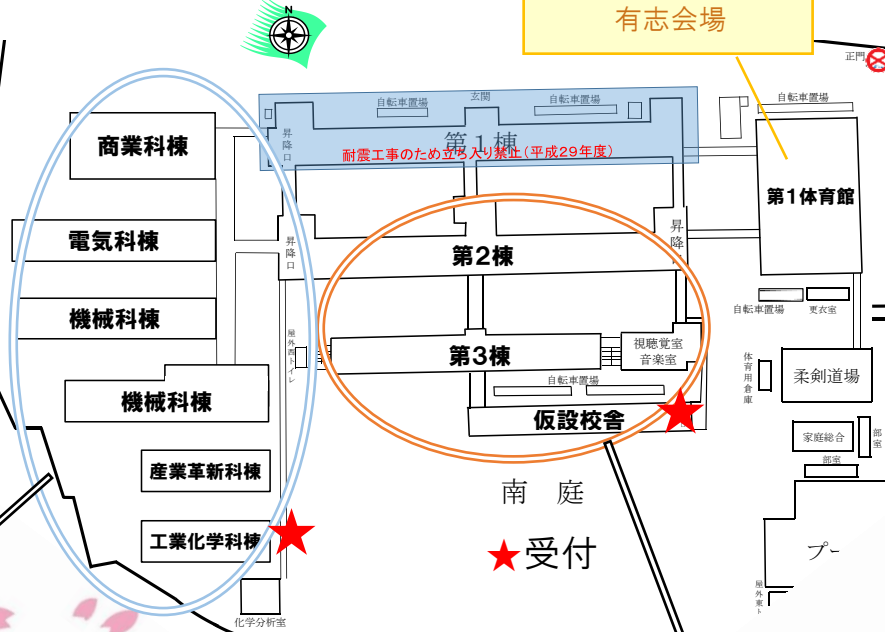

13:30 ▶ 14:00

Piece Gather

音

最終入場

クラス
企画
・
科
企画
模擬店

場所：第1体育館

9 50
00
10 20
30
40
50
00
11 10
20
30
40
50
00
12 10
20
30
40
50
00
13 10
20
30
40
50
00
14 10
20
30
40
50
00
15 00

グループ名	内容
吹奏楽部コンサート	吹奏楽部による演奏
flow of air woman	LJK3人組のダンスパフォーマンス
No name	電気科1年生が心をこめて歌います
ソロバンド with K	アコースティックギターの弾き語り
Break Free	J-POP、K-POPなどダンスメドレー
Foreign Wam's	洋楽中心のダンスパフォーマンス
Piece Gather	ド迫力！大音量！の熱いLive！！

★有志紹介★

クラス企画

学年	クラス	タイトル	内容	場所
3学年	機械科	ほんとにびっくりお化け屋敷	M3のお化け屋敷はずっと怖いのではなく、急に驚かしたりするので1つ1つの怖さが異なり、わくわくしながら楽しめます。	M3
	電気科	秋のイケメンパラダイス	電気科3年のイケメンたちが焼き鳥と玉こんを作っているの、ぜひ来てください。	テント
	工業化学科	〇3秋祭り～少なくとも1つは～	〇3では色々な催し物を出します。くじ引きには豪華賞品が入っています。ぜひ皆さんお越しください。	C3
	情報ビジネス科	Look for me	キャラクターを探して景品Get！フォトスポットでインスタ映えも狙っちゃおう！！	J3
	流通ビジネス科	Halloween Disney Cafe	他のクラスで楽しんだ後は、夢の国でリラックスしてみよう？写真スポットもあるよ！	R3
2学年	機械科A組	ジェラシックカフェ	僕たちの企画はジェラシックパークをモチーフにしたカフェをします。雰囲気を楽しんでいてください。	M2A
	機械科B組	Bサイクパラダイス	子どもから大人まで楽しめる縁日という名のパラダイス。景品とBサイクを求めに来てみては？	M2B
	電気科	ドリンク永倉tea	盛りだくさんの狸桜祭で遊んだ後は、永倉Teaで一服いかがですか、すばらしいおもてなしが待っています。	E2
	産業革新科	スポーツ広場	ストラックアウトや吹き矢などがあり、得点によって景品が出ます。楽しく遊べる企画が盛りだくさん！	I2
	情報ビジネス科	J.Second gram	私たち情報ビジネス科は、カップスイーツとワッフルを作ります。おしゃれな写真を撮影してみませんか。	J2
流通ビジネス科	怨念の館～生前の憎しみ～	学校、病院、殺人ピエロなど様々な幽霊たちの怨念が集まった館です。貴方は無事に脱出することはできますか？	R2	
1学年	機械科A組	ODAKA廃school～廃校への招待状～	数年前高橋で行方不明になったヒロシから突然の招待状が来た。招待状の内容はいいじゃない。	M1A
	機械科B組	的屋梅ちゃん	縁日&トランプを合体した内容となっています。子どもから大人まで楽しめると思うのでぜひ来てください。	M1B
	電気科	VS E1	私たちE1とゲームで対戦してもらい、勝利したら景品を差し上げます。負けてしまってもお気持ちを差し上げます。	E1
	産業革新科A組	ポコポコポップコーン	ポップコーンを販売します。	テント
	産業革新科B組	Bowling with Cheki Studio	Cheki Studioは3パターンの内、好きなパターンを1つ選びそれをチエキで撮ります。ボーリングでは景品のお菓子があります。	I1B
流通ビジネス科	なんでもR 駄菓子屋	80年代のヲタクが経営しているレトロな駄菓子屋さんです。レトロの写真が楽しめる写真スポットもあるので、ぜひ来てください。	R1	

校舎配置図

模擬店 (機械科棟すぐそば)

- PTA 1年生 ホットドッグ・ジュース
 2年生 フランクフルト・アイスクレープ
 3年生 メンチ・電田揚げ・おにぎり
 その他 焼きそば

- クラス E3 焼き鳥・玉こんにゃく
 I1A ポップコーン

【商業科棟】

【電気科棟】

【機械科棟】

【機械科棟】